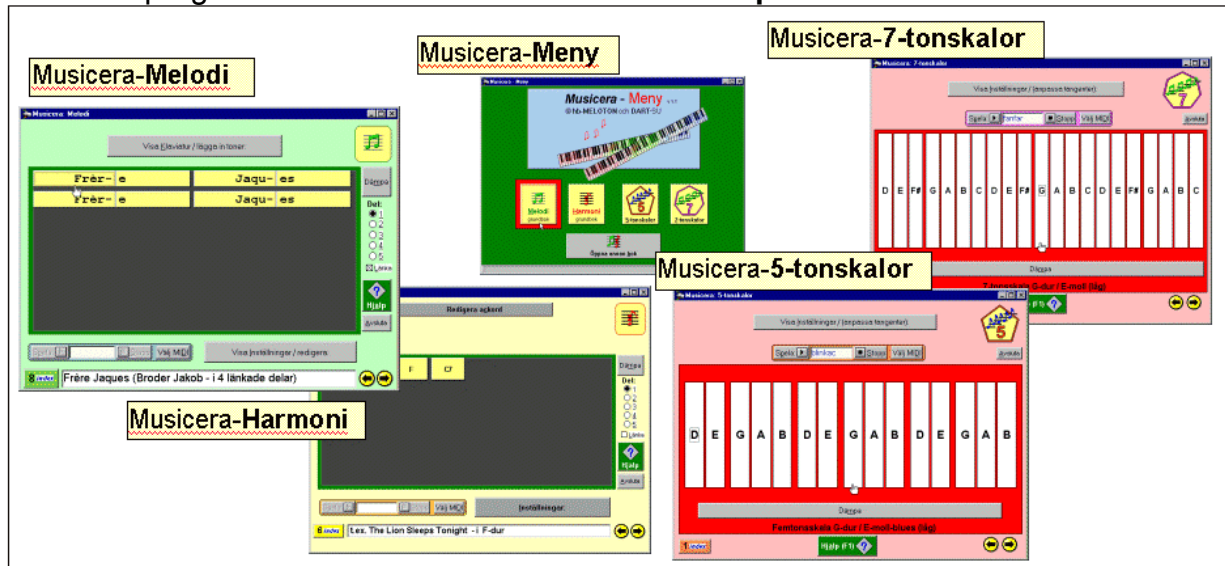

## Musicera

En svit om 4 program som gör din dator till ett enkelt musikinstrument - med goda anpassningsmöjligheter för särskilda behov. Följande delprogram ingår:

- Melodi** - för att spela (och skapa) melodier, basgångar, etc.
- Harmoni** - för att spela (och skapa) ackord - sekvenser/grupper
- 5-tonskalor** - fri spelning med pentatoniska skalor i alla tonarter
- 7-tonskalor** - fri spelning med diatoniska skalor i alla tonarter

- Nästan allt i programmen kan styras med både **mus och tangentbord**
- Inlagt material kan spelas/framföras med ner till **en eller några få tangenter**
- Så har programmen förberetts för att lätt kunna **anpassas för särskilda behov**

**Musicera**-serien är i första hand utformad för att ge barn, ungdomar och vuxna med fysiska och/eller kognitiva funktionshinder möjligheter att med framgång musicera med datorns hjälp - enskilt eller (ännu hellre) i grupp. S.k. MIDI-ljud från datorns ljudkort eller från externa MIDI-instrument kan utnyttjas. Programmen kommer bäst till sin rätt om musikantens egen favoritmusik läggs in (ev. av en medhjälpare). Ett material om c:a 30 musikstycken av olika karaktär medföljer (producerat av musikanten och rh-konsulenten Ingvar Sjökvist på uppdrag av SIH Läromedel). Programmen är främst gjorda för styrning med tangentbordskommandon, men kan även styras med mus. Genom att koppla kontakter via *Bläckfisken*, *Lättlådan* eller motsvarande, kan önskade funktioner göras väl tillgängliga för brukaren. Programmen är likaså väl lämpade för styrplatteanpassningar för *Concept Keyboard*, *FlexiBoard*, *IntelliKeys* etc.